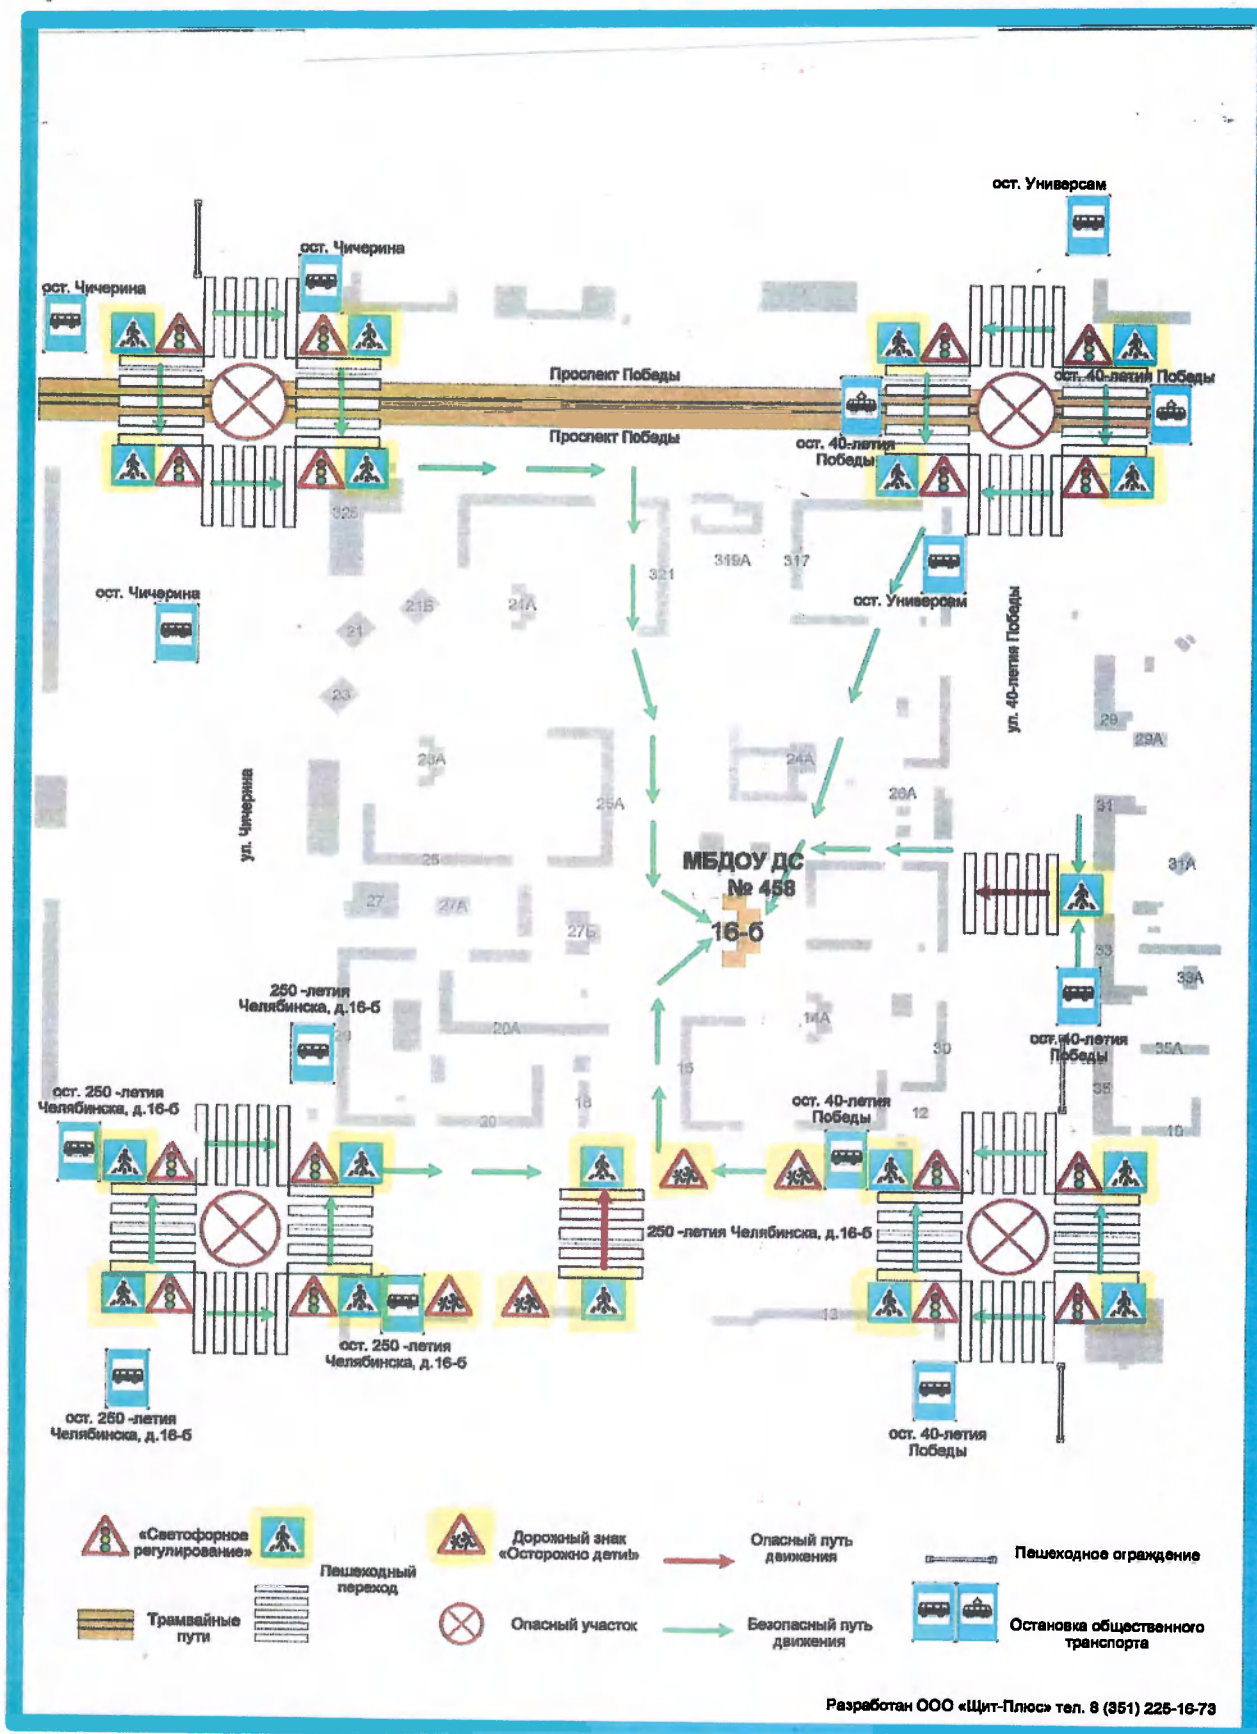

1) Район расположения МБДОУ «ДС № 458 г. Челябинска», пути движения транспортных средств и детей (воспитанников и родителей)