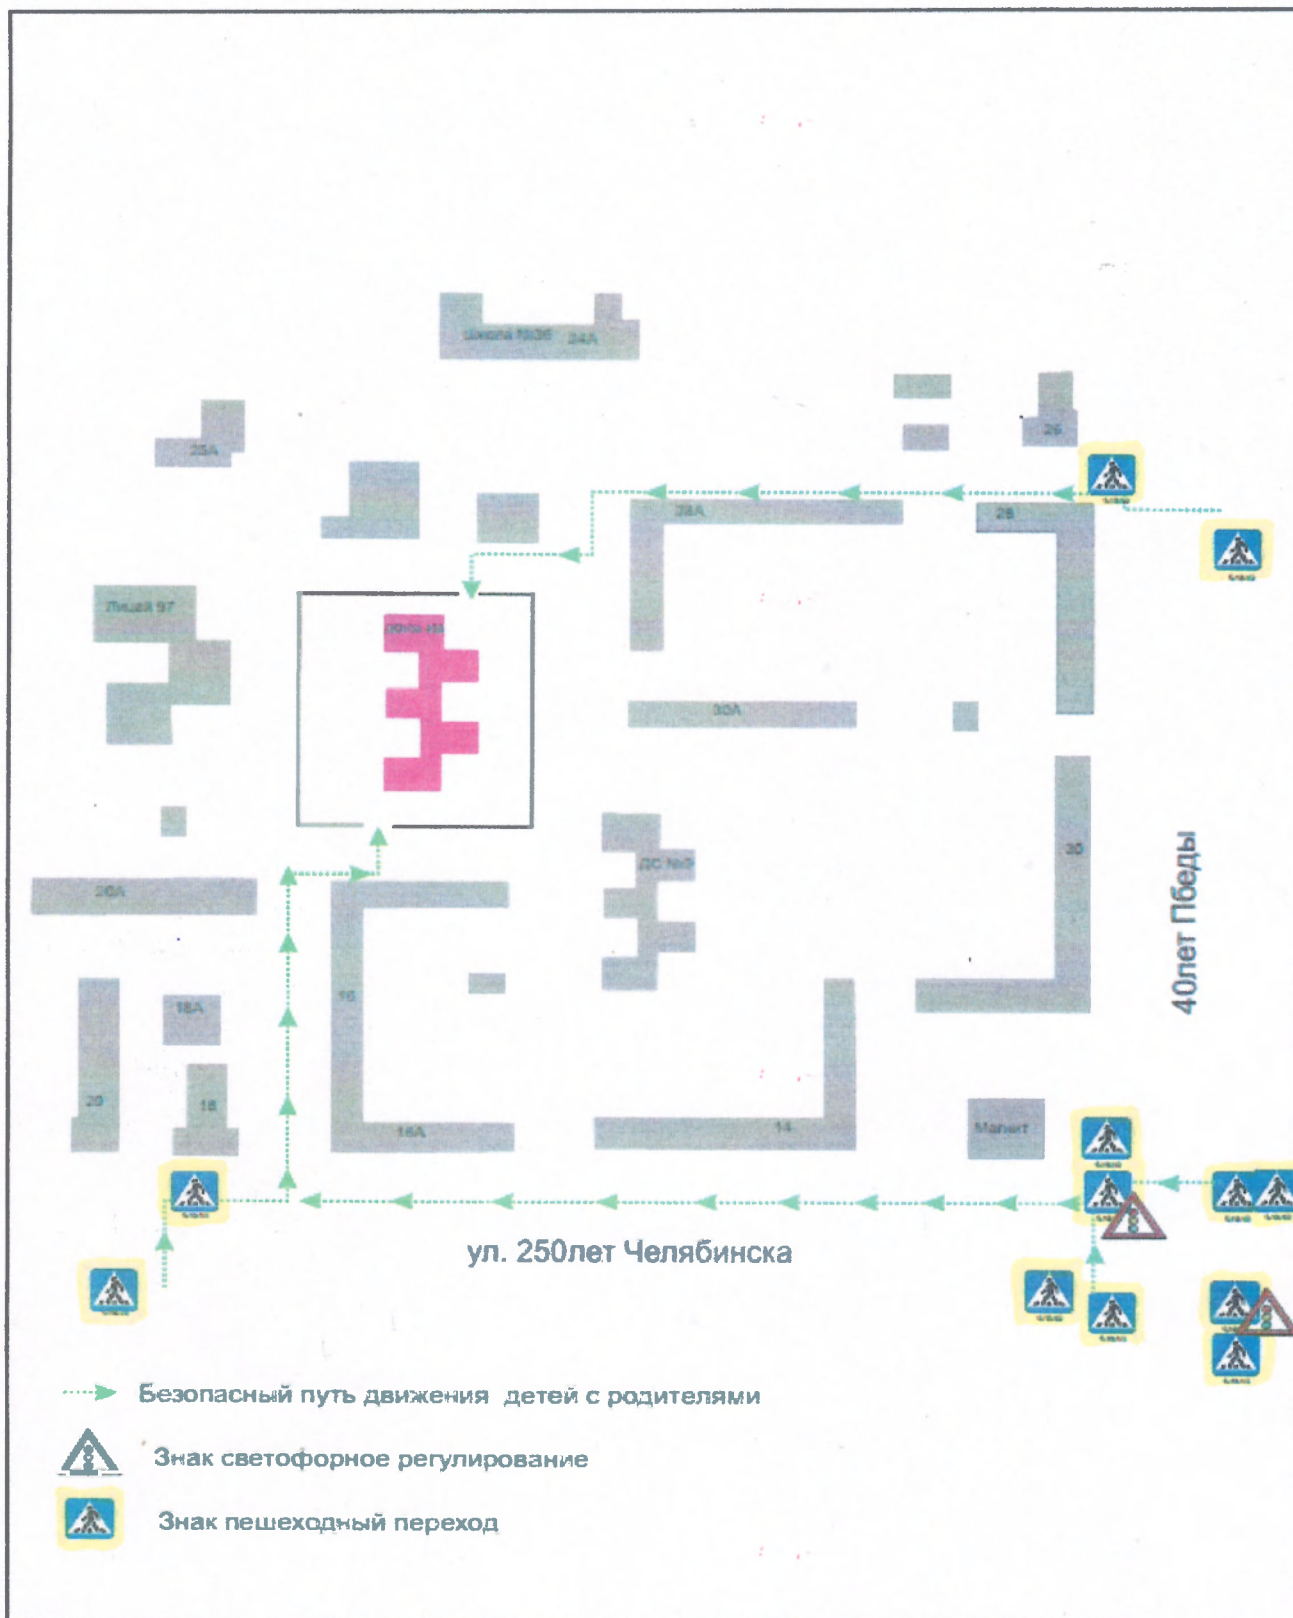

2) Организация дорожного движения в непосредственной близости от МБДОУ «ДС № 458 г. Челябинска», с размещением соответствующих технических средств, маршруты движения детей и расположение парковочных мест.